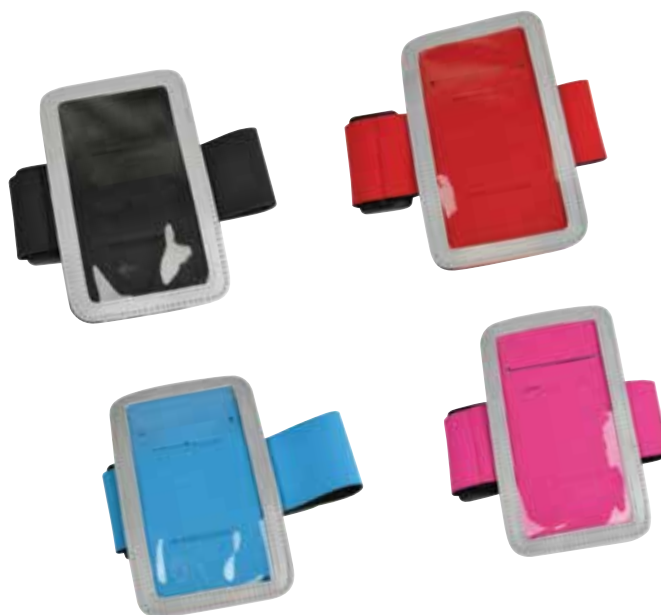

## DEP 50 Athletic Band

**Material:** Neopreno

**Medida:** 14 x 8 cm.

**Impresión:** Tampografía

Área de Impresión: 4 x 3 cm.

- Banda ajustable para el brazo con broche velcro.
- Marco con sistema reflectivo.
- Colores: Azul, Negro, Rojo y Rosa.

## FOR 11 Sombrero Mágico

**Material:** Nylon

**Medida:** 30 cm de diámetro

**Impresión:** Serigrafía.

Área de Impresión: 5 x 5 cm.

- Diseño Foldable. Incluye Funda Individual
- Colores: Negro

is for **PELUCHES**  
**Y NIÑOS**