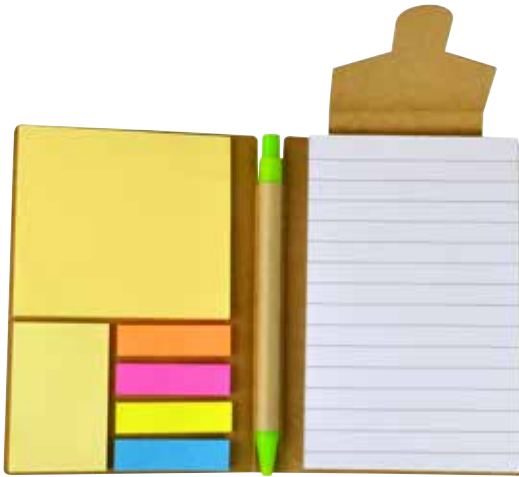

## ESC 335 Libreta Tripoli

**Material:** Cartón

**Medida:** 13.9 x 10 cm.

**Impresión:** Serigrafía

Área de Impresión: Libreta: 6 x 4 cm.

Bolígrafo: 4 x 0.6 cm.

- Incluye block de hojas rayadas desprendibles, bolígrafo de cartón reciclado y notas adhesivas.
- Colores: Azul, Negro, Rojo y Verde.