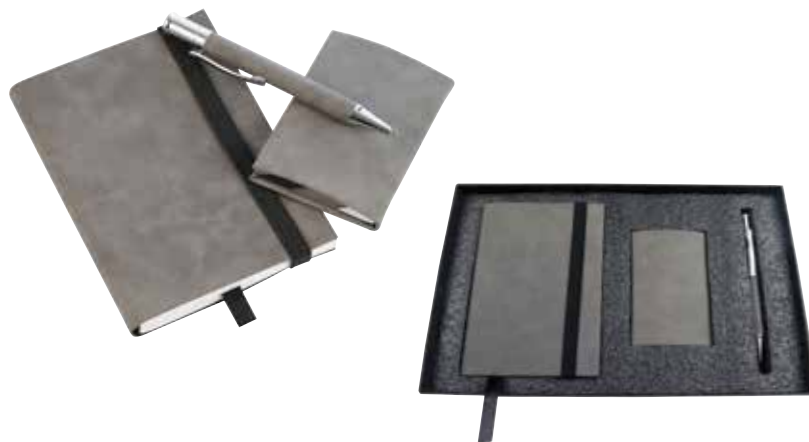

## ESC 565 Set Burdeos

**Material:** Curpiel y Aluminio.

**Medida:** Bolígrafo: 12.7 x 1.1 cm,

Libreta: 14.3 x 10.2 cm, Porta-Tarjetero: 9.5 x 6.5 cm

**Impresión:** Tampografía y Grabado Láser

Área de Impresión: Bolígrafo: 3.5 x 0.8 cm,

Libreta: 5.5 x 3 cm, Porta-Tarjetero: 4.5 x 2.5 cm

- Incluye Bolígrafo, Libreta con cierre en elástico y cinta divisoria, Porta-Tarjetero y Estuche de presentación.
- Colores: Gris