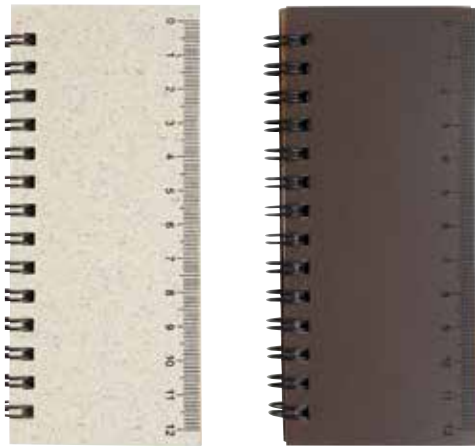

- Mini libreta con 40 hojas rayadas.
- Señalador lateral de centímetros en carátula.
- Interior con notas adhesivas.
- Colores: Café y Natural.