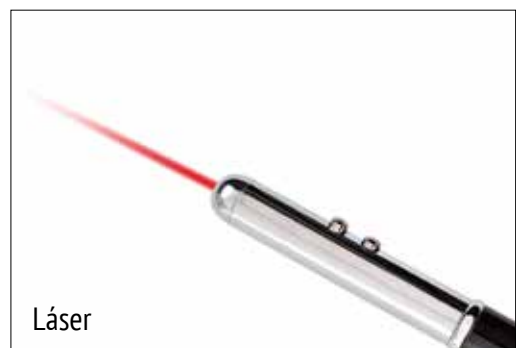

## BOL 578 Bolígrafo Maratt

**Material:** Metal y Bamboo

**Medida:** Bolígrafo : 14 x.1 cm

Estuche: 15.5 x 3.8 cm

**Impresión:** Tampografía

Área de Impresión: Bolígrafo: 2.5 x 0.5 cm

Estuche: 3 x 1 cm

- Mecanismo retráctil.
- Incluye estuche de lámina de bamboo.
- Colores: Natural