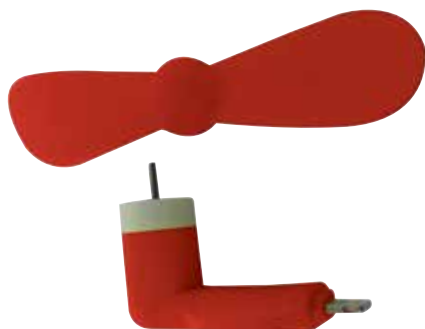

## TEC 276 Mini-Abanico Hertz

**Material:** Plástico

**Medida:** 8.9 x 4.3 x 3 cm

**Impresión:** Tampografía

Área de Impresión: 2 x 0.8 cm

- Pequeño y funcional abanico portátil.
- Incluye doble entrada USB: para Iphone y Androide.
- Se requiere compatibilidad OTG.
- Voltaje : 5V.Power: 1W
- Colores: Azul, Negro, Rojo y Verde.