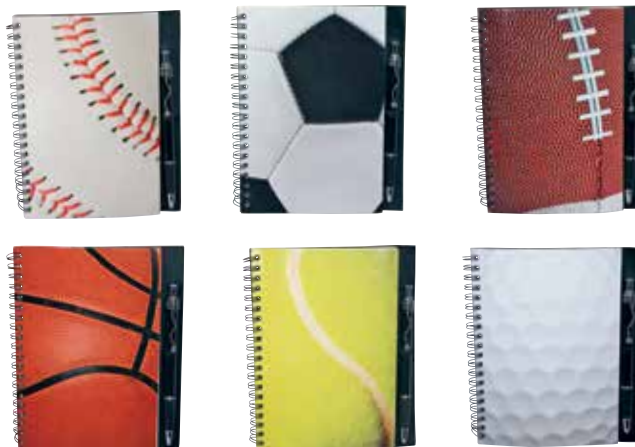

DEP 05 Libreta Serious Sport

Material: Cartón

Medida: 17.7 x 14 cm.

Impresión: Serigrafía y Gota de Resina

Área de Impresión: AME: 6 x 4 cm. | BSB: 6 x 4 cm.

BSK: 6 x 4 cm. | GLF: 5.5 x 5.5 cm. SOC: 6 x 5.5 cm.

| TEN: 6 x 4 cm.

- Hojas rayadas. Incluye Bolígrafo.
- Colores: AME, BSB, BSK, GLF, SOC y TEN